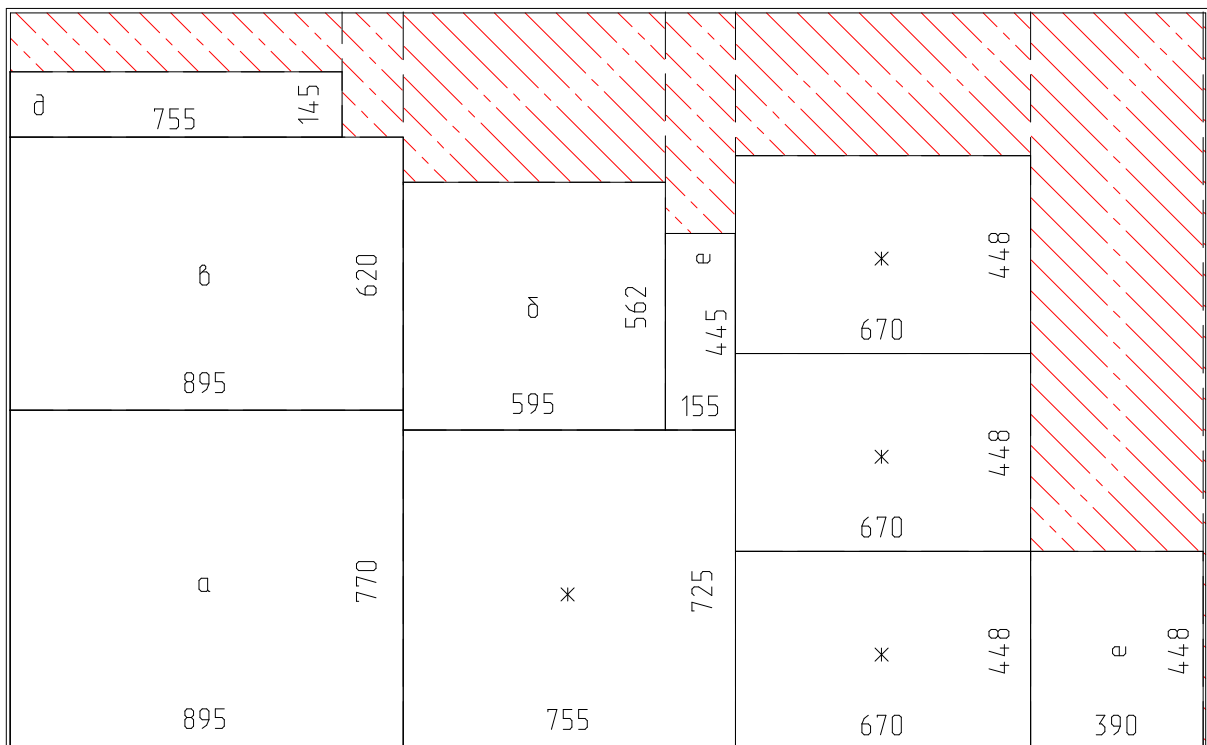

2800×2070

ДВП Белое (к заказу кухня Ч/Б)

2750×1700